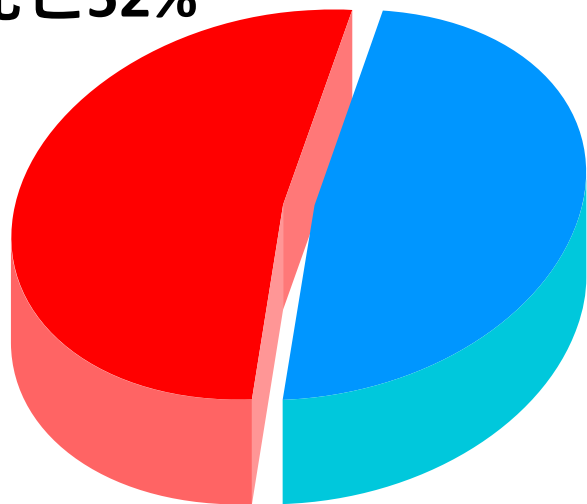

救命胴衣を着用しよう

着用すれば助かる命があります！

漁船からの海中転落者の生存／死亡率（平成15～29年の平均値）

【非着用】

死亡52%

生存48%

【着用】

死亡25%

生存75%

死亡の割合は
約1/2に！

救命胴衣を着用すれば万が一の際にも助かる確率が高くなります。
自分の命を守るため必ず着用しましょう。