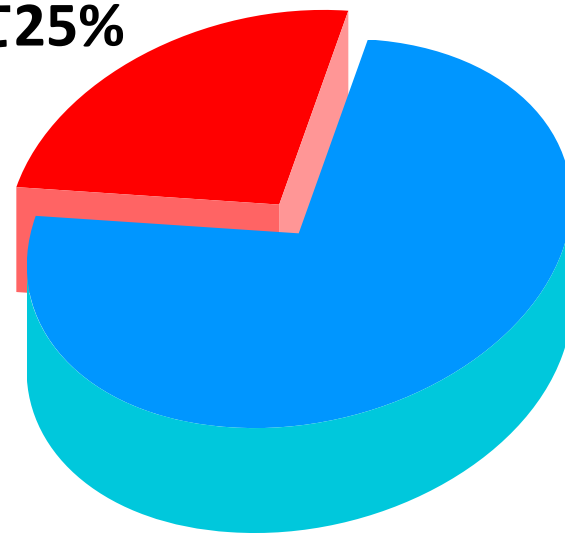

救命胴衣を着用しよう

着用すれば助かる命があります！

漁船からの海中転落者の生存／死亡率（平成15～29年の平均値）

【非着用】

死亡52%

生存48%

【着用】

死亡25%

生存75%

死亡の割合は
約1/2に！

救命胴衣を着用すれば万が一の際にも助かる確率が高くなります。
自分の命を守るため必ず着用しましょう。